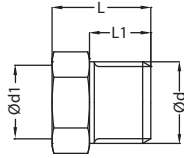

Male - Female thread adapters / Aussen - Innengewinde Adapter

TYPE MFN **rtc**

Adapter / Nippel

Material: Brass - Messing

Order No / Bestellnr.	Ød	Ød1	L	L1	HEX.
MFN 13-10	BSP 1/4	BSP 1/8	11	7	17
MFN 17-13	BSP 3/8	BSP 1/4	13	9	19
MFN 21-17	BSP 1/2	BSP 3/8	18	12	24
MFN 26-21	BSP 3/4	BSP 1/2	24	16	27
MFN 1415-1010	M14x1.5	M10x1	11	7	17
MFN 1815-1415	M18x1.5	M14x1.5	14	9	21
MFN 2415-1615	M24x1.5	M16x1.5	24	16	27